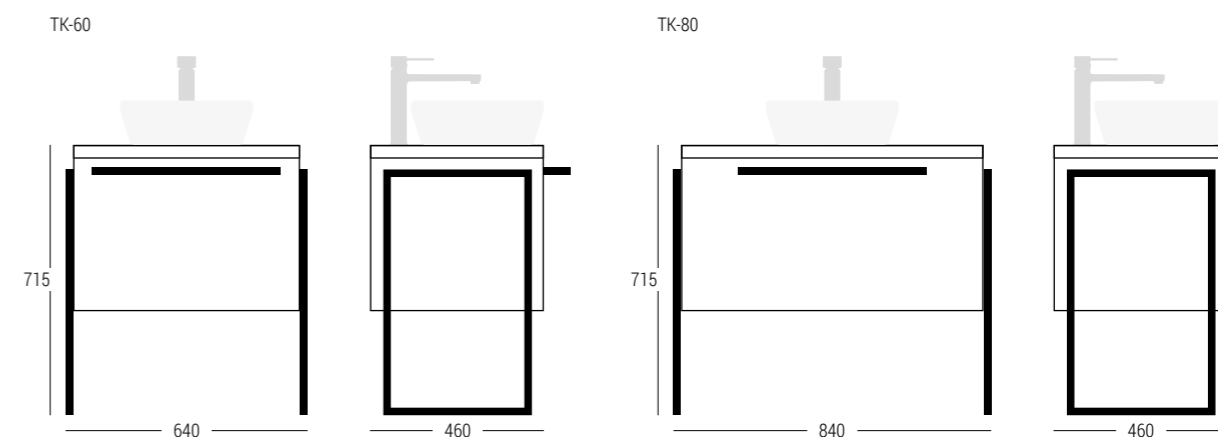

SANITTI® TRENDY MODERN LINE

Do kolekcji mebli łazienkowych TRENDY polecamy umywalki UMW 60, UMW 80 oraz umywalki nablatowe TRE, SEI, TERRA, OTTO, ART-42, ART-44-ROMBO, ART-55.