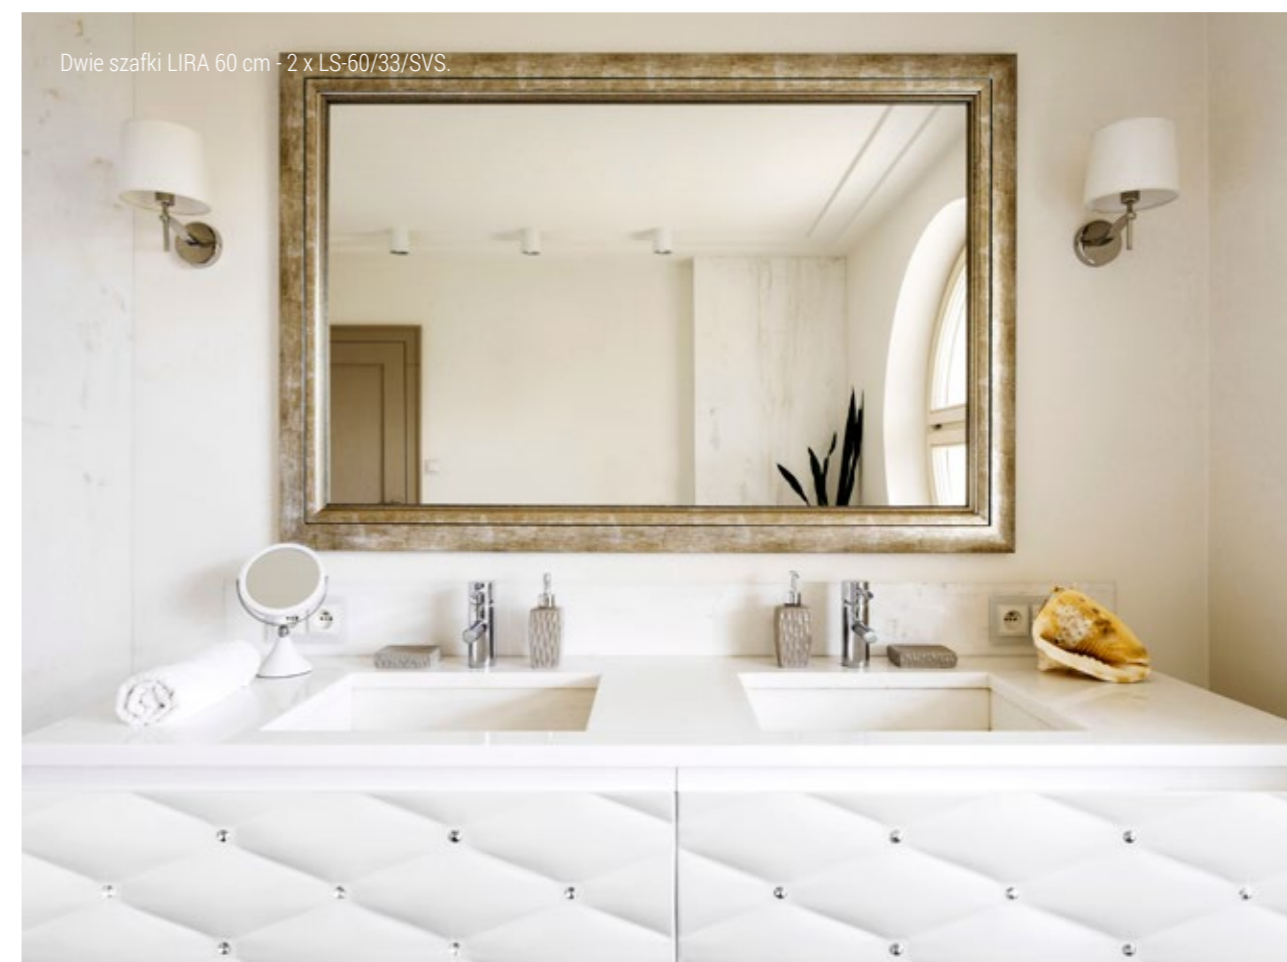

Odważna aranżacja łazienki w kobiecym stylu

Łazienka dziś to jedno z domowych pomieszczeń, które w życiu większości kobiet, odgrywa ważną rolę. Jest ona bowiem strefą relaksu i odpoczynku, dlatego też dużo uwagi poświęcają one aranżacji przestrzeni łazienkowej.

Nasze kolekcje mebli z linii SANITTI® CLASSIC bazują na subtelnej damskiej stylistyce, łagodnych liniach oraz dekorach, przez co znajdują szerokie uznanie wśród pań. Dodatkowym ich atutem jest wysoka funkcjonalność oraz estetyczne wykończenie.

Klasyka to styl życia i umiłowanie elegancji i klasy

W klasycznych łazienkowych wnętrzach wszystko jest odpowiednio zgrane i wyważone, tak by wyrazić ekspresję życia użytkowników łazienki.