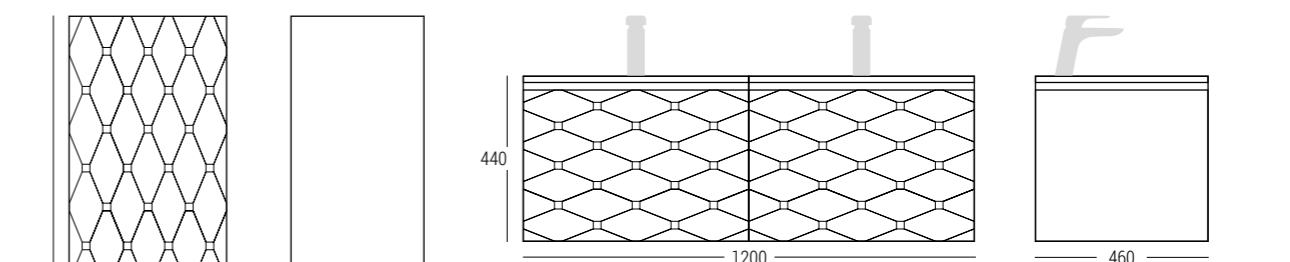

Dwie szafki LIRA 60 cm - 2 x LS-60/33/SVS z umywalką UMW-120.

SANITTI® LIRA

CLASSIC LINE

LS-60/33

2 x LS-60/33

LS-80/44

LS-60/44

2 x LS-60/44