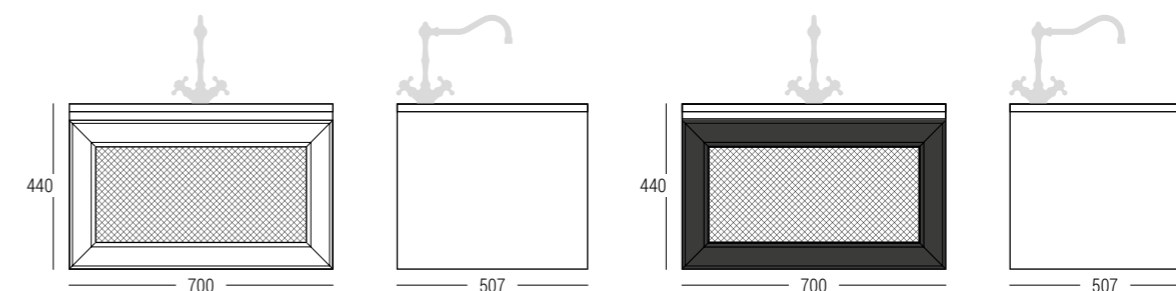

SANITTI® GAMMA CLASSIC LINE

GSB-1

GSB-2