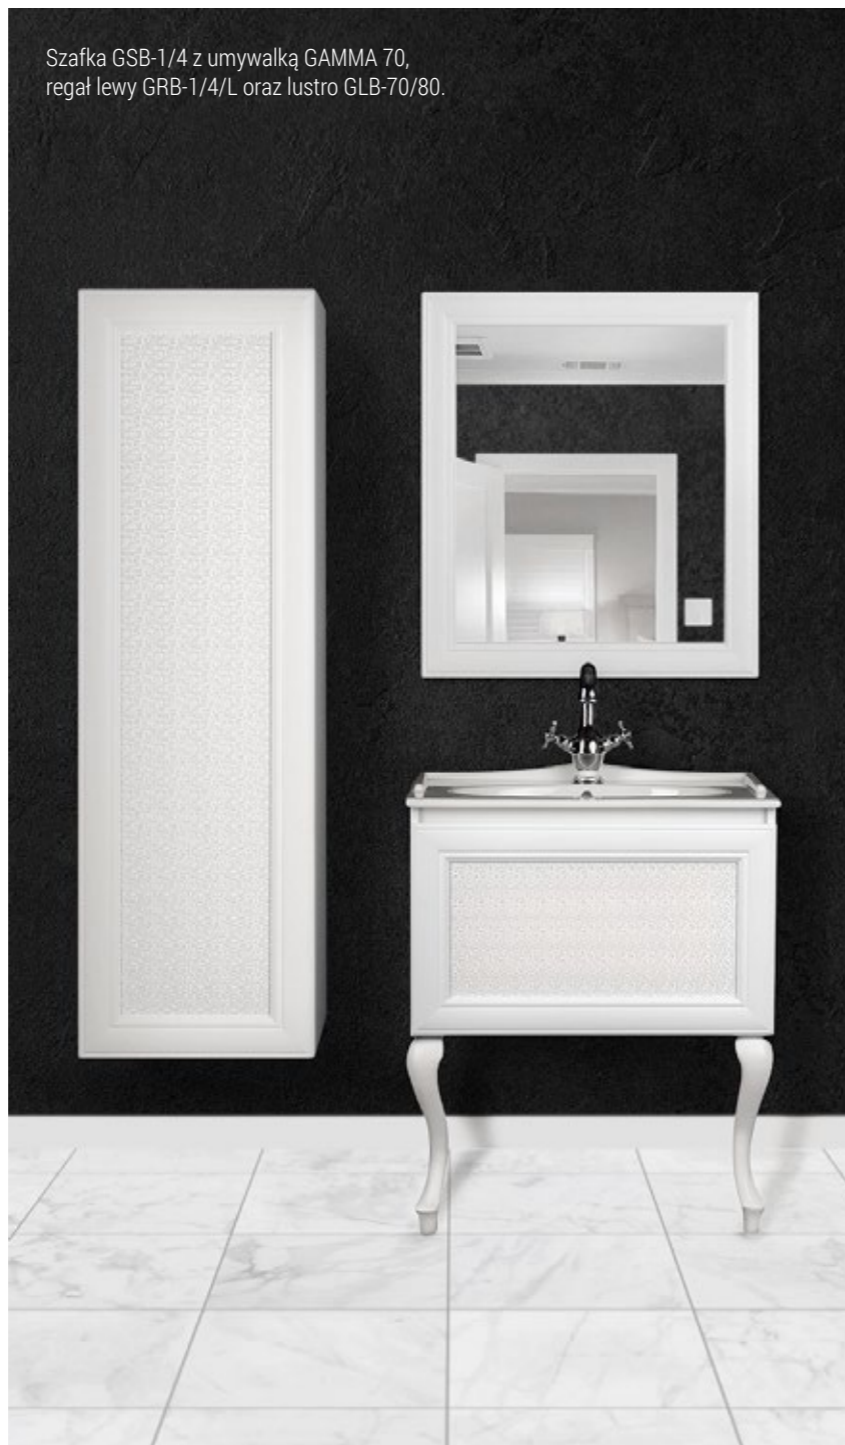

Szafka GAMMA 70cm - GSB-2/1 z umywalką GAMMA 70.

Szafka GSB-1/4 z umywalką GAMMA 70,  
regał lewy GRB-1/4/L oraz lustro GLB-70/80.

**Dekoracyjne fronty podnoszą walory estetyczne mebla i nadają mu niepowtarzalny charakter**