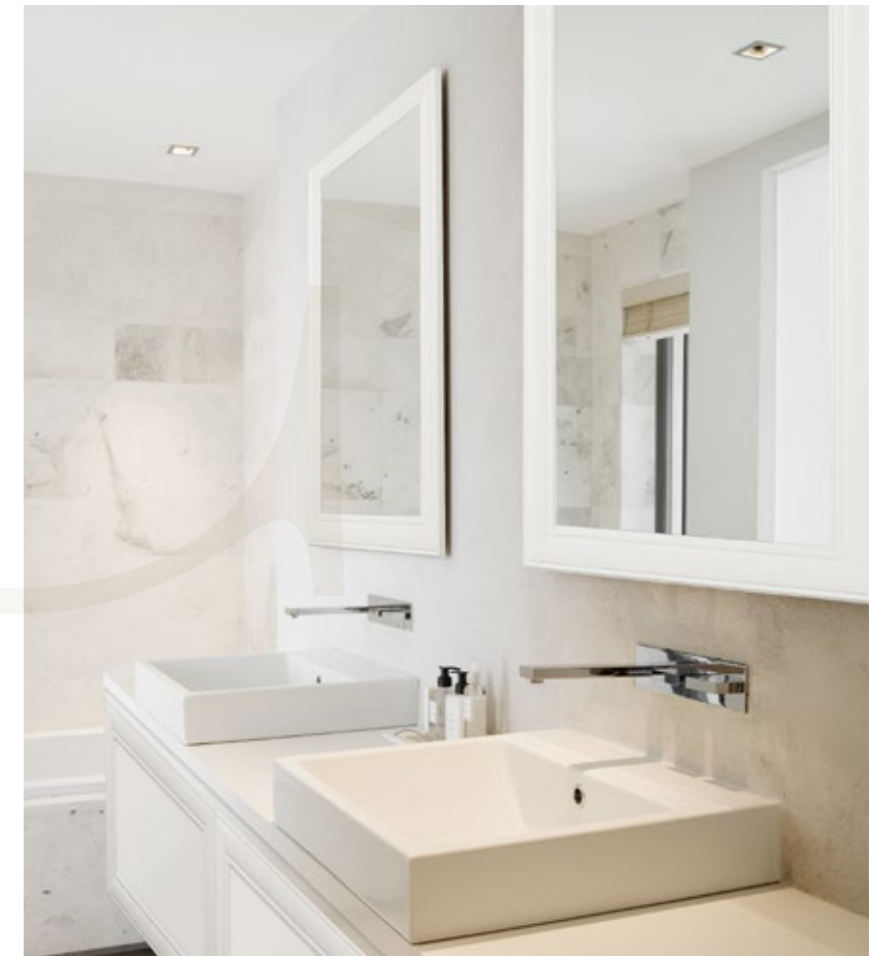

Szafka GAMMA 70 cm - GSB-1/5.