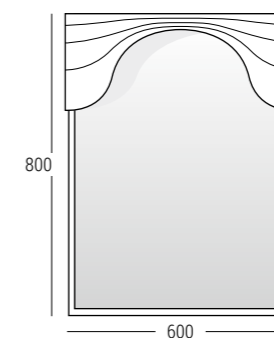

Niezależnie od instalacji nóg, szafki  
powinny być przymocowane do ściany.

SANITTI® ASSO

CLASSIC LINE

AS-61/48

AS-81/48

AR-163

AL-60

AL-80