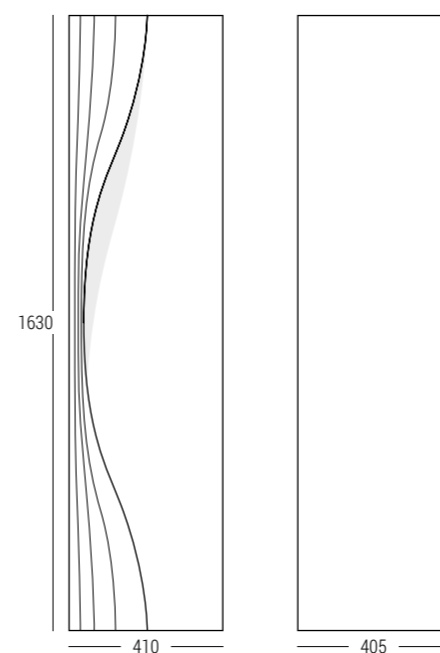

Niezależnie od instalacji nóg, szafki  
powinny być przymocowane do ściany.

SANITTI® ASSO

CLASSIC LINE

AS-61/48

AS-81/48

AR-163

AL-60

AL-80