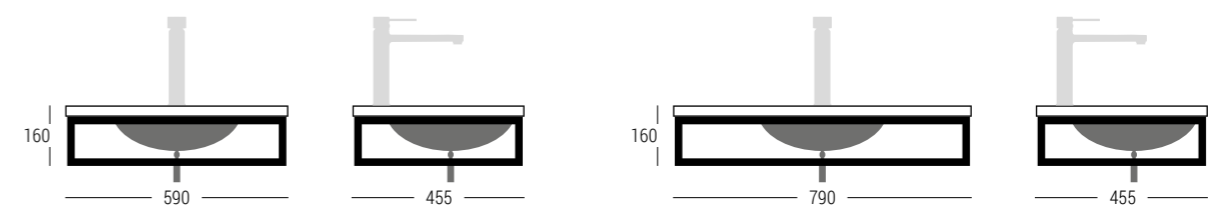

SANITTI® TRENDY MODERN LINE

Do kolekcji mebli łazienkowych TRENDY polecamy umywalki UMW 60, UMW 80 oraz umywalki nablatowe TRE, SEI, TERRA, OTTO, ART-42, ART-44-ROMBO, ART-55.