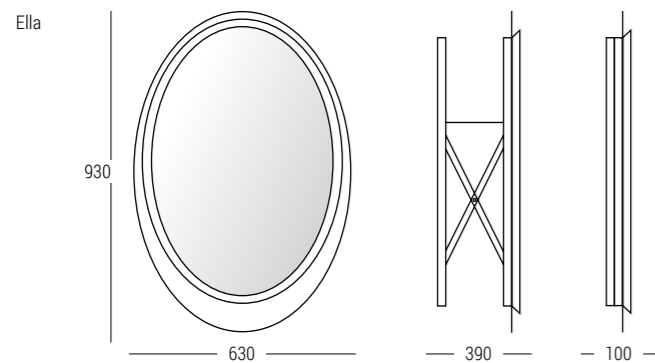

PRODUKTY KOMPLEMENTARNE

LUSTRA

Nadzwyczajny komfort użytkowania i funkcjonalność na co dzień

W naszej ofercie komplementarnej znajdują Państwo oryginalne modele wyjątkowo płaskich lusterek wysuwanych najnowszej generacji. Rewelacyjne, wysuwane lustro pozwalają na regulację odległości tafli lustra od twarzy użytkownika. Wystarczy pociągnąć za ich ramę lub uchwyt.

Oświetlenie LED przybliży się wraz z lustrem a włącza się w momencie rozpoczęcia przyciągania. Podstawowe czynności przed lustrem, stają się wygodne, efektywne i precyzyjne.