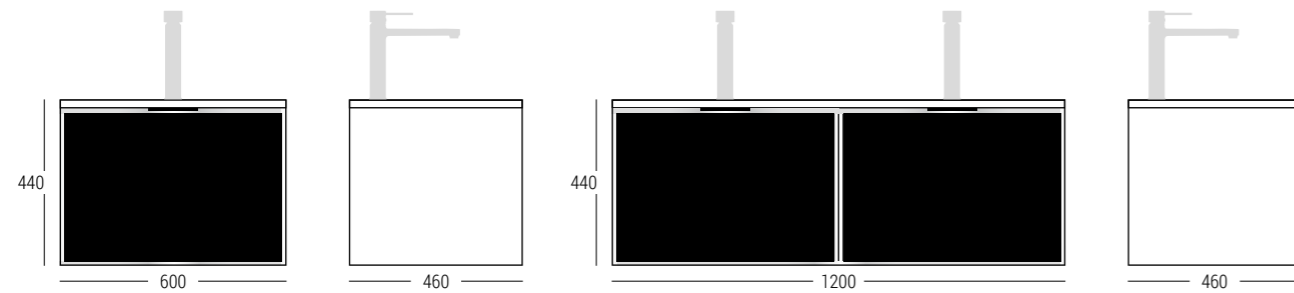

DS-60/4

2 x DS-60/4