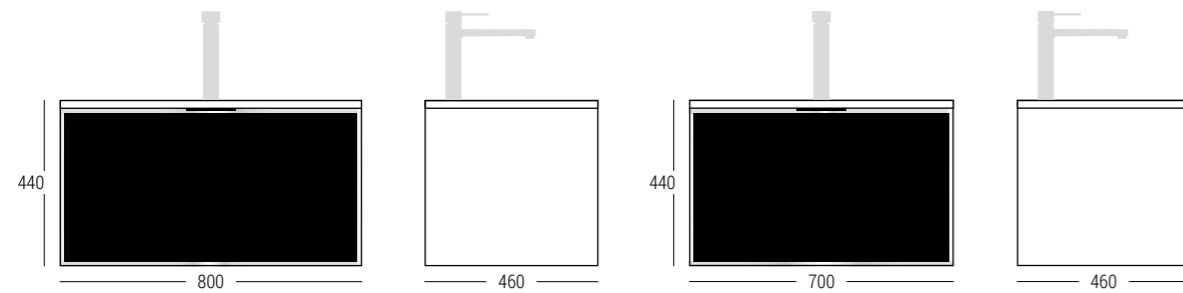

DS-80/4

DS-70/4