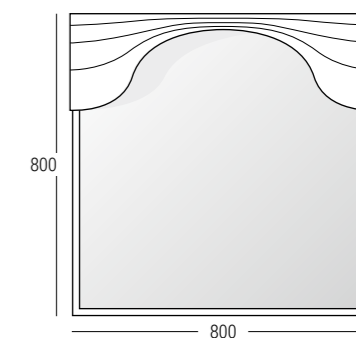

Niezależnie od instalacji nóg, szafki  
powinny być przymocowane do ściany.

SANITTI® ASSO

CLASSIC LINE

AS-61/48

AS-81/48

AR-163

AL-60

AL-80