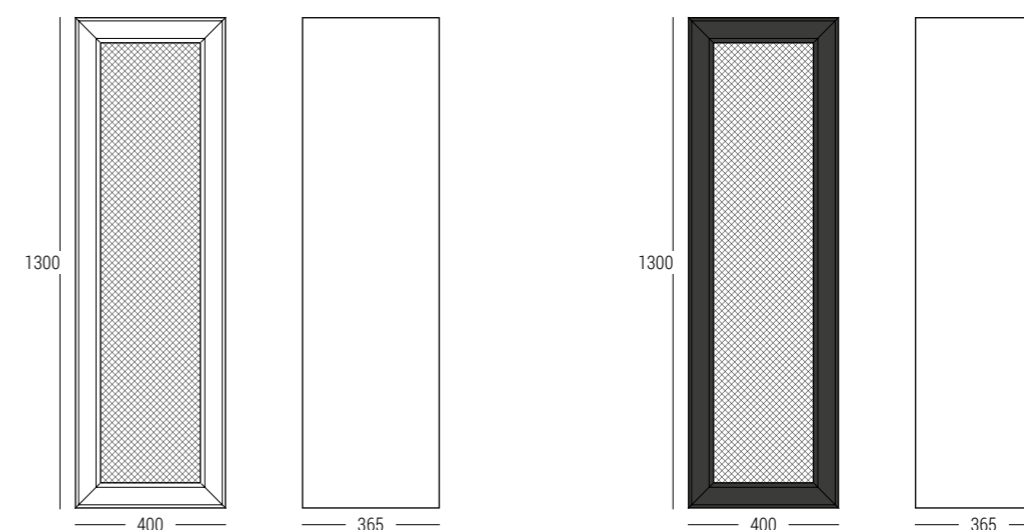

GRB-1

GRC-2