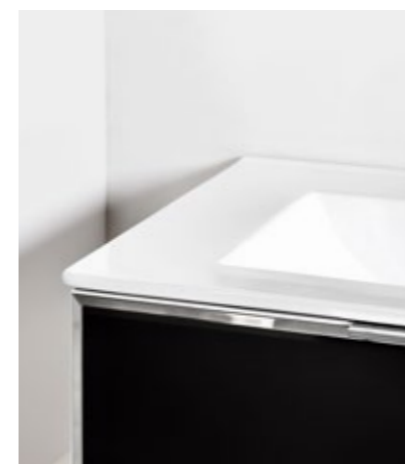

Szafki pod umywalkę o szerokościach 60 i 80 cm mają dostępną opcję dodatkowej wewnętrznej szuflady z przegródkami, w których można pomieścić kosmetyki, a tym samym zachować porządek. Korpusy wykonane z odpornej na wilgoć płyty MDF w kolorze białym połysk.