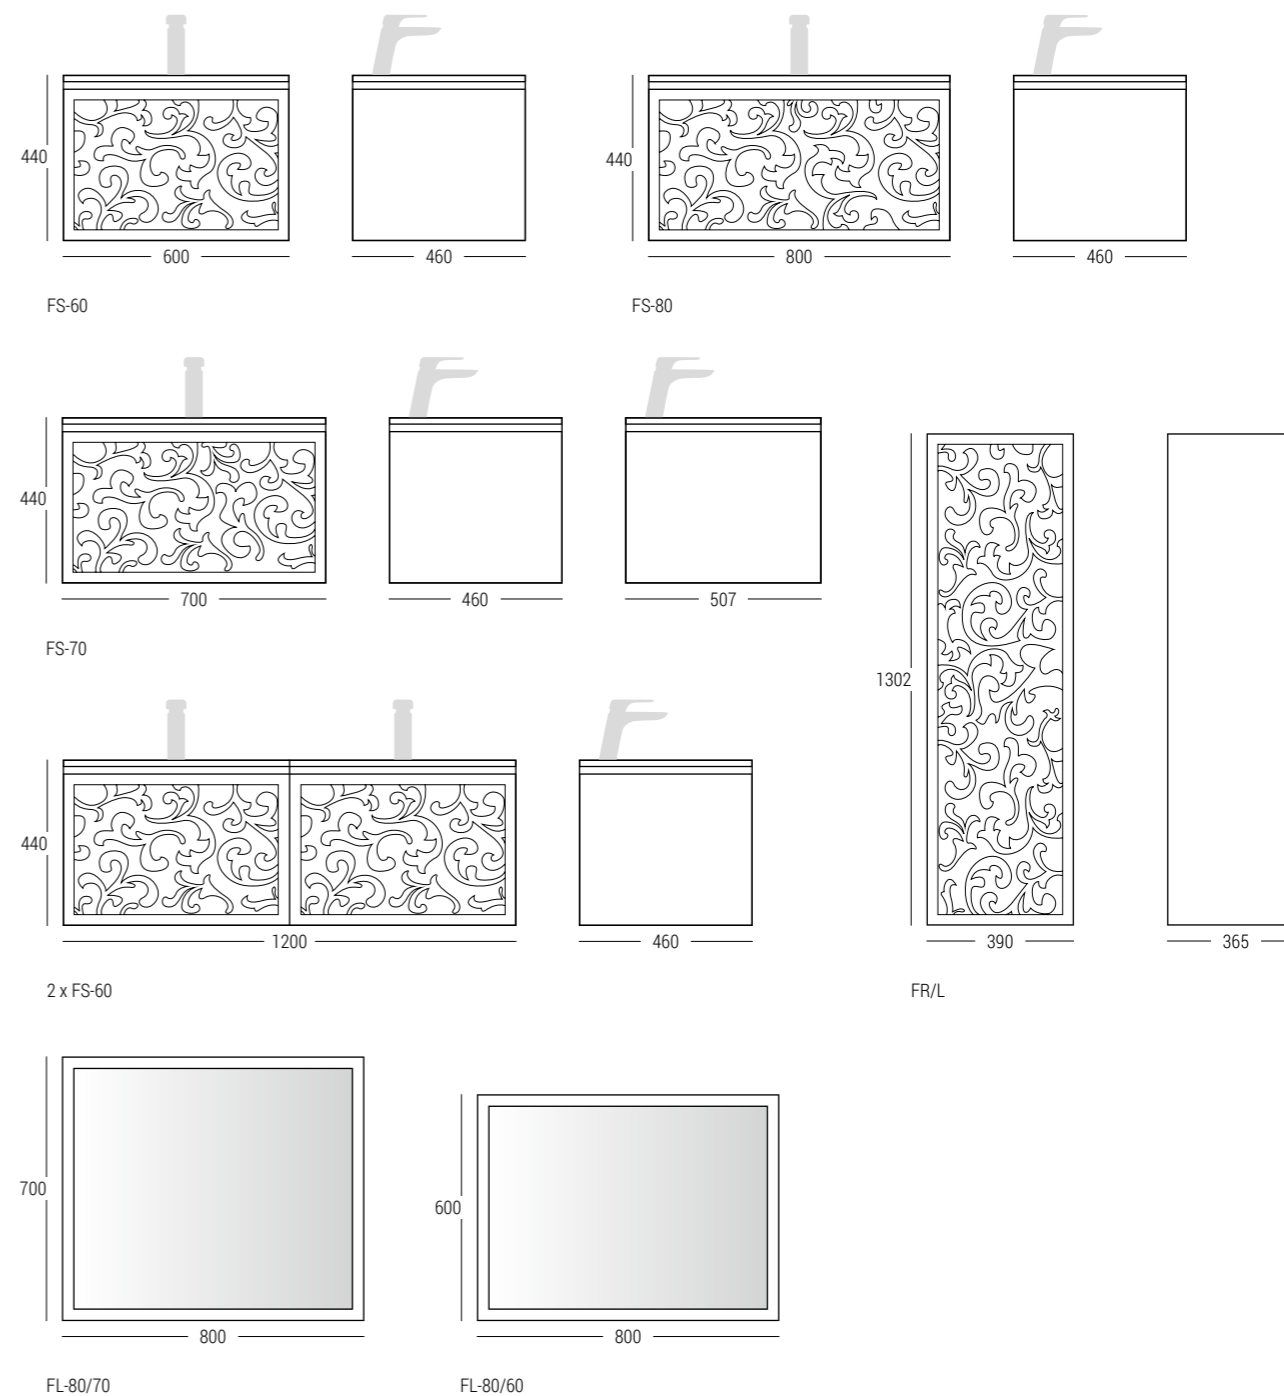

Do kolekcji mebli łazienkowych FLORO polecamy umywalki UMW 60, UMW 70, UMW 80, UMW 120, GAMMA 70 oraz umywalki nabladowe TRE, SEI, OTTO, ART-42, ART-55.