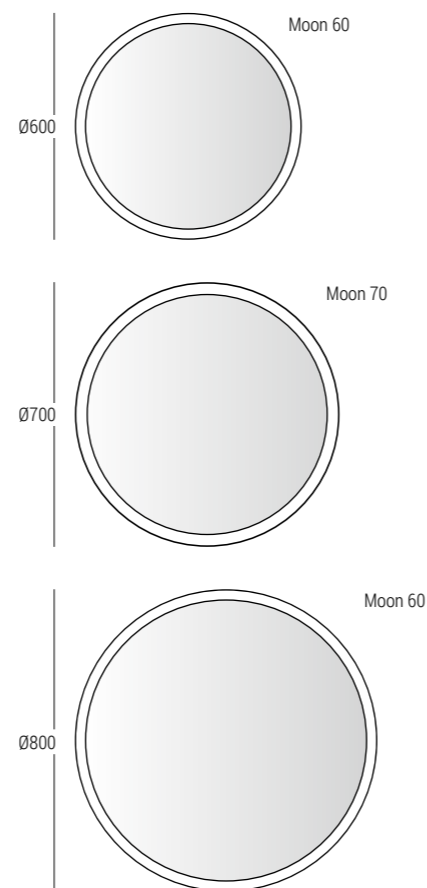

PRODUKTY KOMPLEMENTARNE

LUSTRA

Nadzwyczajny komfort użytkowania i funkcjonalność na co dzień

W naszej ofercie komplementarnej znajdują Państwo oryginalne modele wyjątkowo płaskich lusterek wysuwanych najnowszej generacji. Rewelacyjne, wysuwane lustro pozwalają na regulację odległości tafli lustra od twarzy użytkownika. Wystarczy pociągnąć za ich ramę lub uchwyt.

Oświetlenie LED przybliży się wraz z lustrem a włącza się w momencie rozpoczęcia przyciągania. Podstawowe czynności przed lustrem, stają się wygodne, efektywne i precyzyjne.