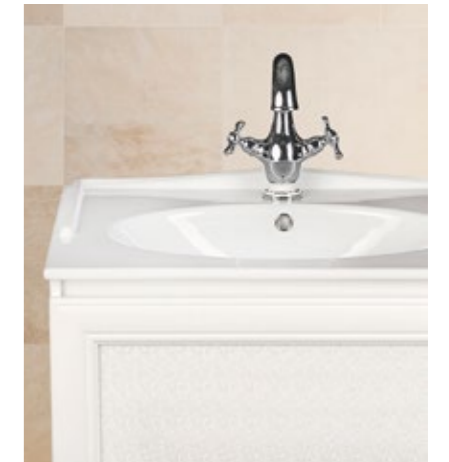

Wysoki standard użytkowania

W standardzie do wszystkich mebli montowane są zawiasy i prowadnice z wbudowanym systemem cichego domytku. Spowolnienie i wyciszenie zamykanego elementu zwiększa bezpieczeństwo i podnosi komfort codziennego użytkowania.

Optymalnie zaprojektowane przestrzenie łazienkowe

Wszystkie serie mebli SANITTI® CLASSIC skomponowane są z kilku wymiarów szafek umywalkowych oraz słupków wiszących. Każda seria zaprojektowana jest w taki sposób, aby pasowała do różnych wielkości łazienek oraz potrzeb użytkowników.

Neoklasyka w nowoczesnej odsłonie

Serie łazienkowe z linii klasycznej bardzo ciekawie komponują się także w nowoczesnej stylistyce łazienkowej. Świetnie pasują do minimalistycznych wnętrz z dekokorem kamienia. W subtelny sposób przełamują prostotę wnętrza dodając mu oryginalnego charakteru.