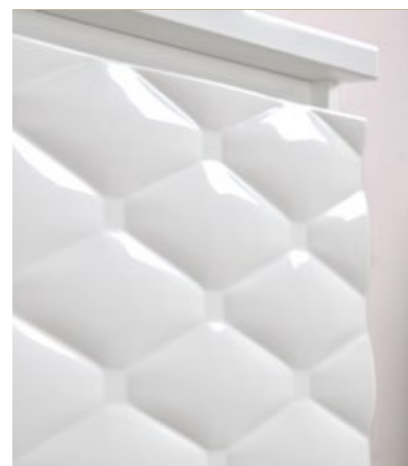

Szafka z blatem i dodatkową wewnętrzną szufladą LIRA 80 cm - LS-80/44 oraz umywalka nablátowa TRE-47-BP.

Fronty produkujemy według specjalnie opracowanej technologii odlewu z tych samych materiałów, które używane są do produkcji wanien i umywalk z konglomeratu marmurowego. Dzięki temu fronty są trwałe i całkowicie odporne na wodę i wilgoć.

Funkcjonalne szafki dla dwojga gwarantują dużą wygodę i ułatwiają szybkie wykonywanie codziennych zabiegów pielęgnacyjnych

Dwie szafki o szerokości 60 cm można ze sobą połączyć i uzyskać funkcjonalne podwójne stanowisko w łazience. Szafki idealnie do siebie pasują. Podwójna ceramiczna umywalka przyspieszy codzienną poranną toaletę.