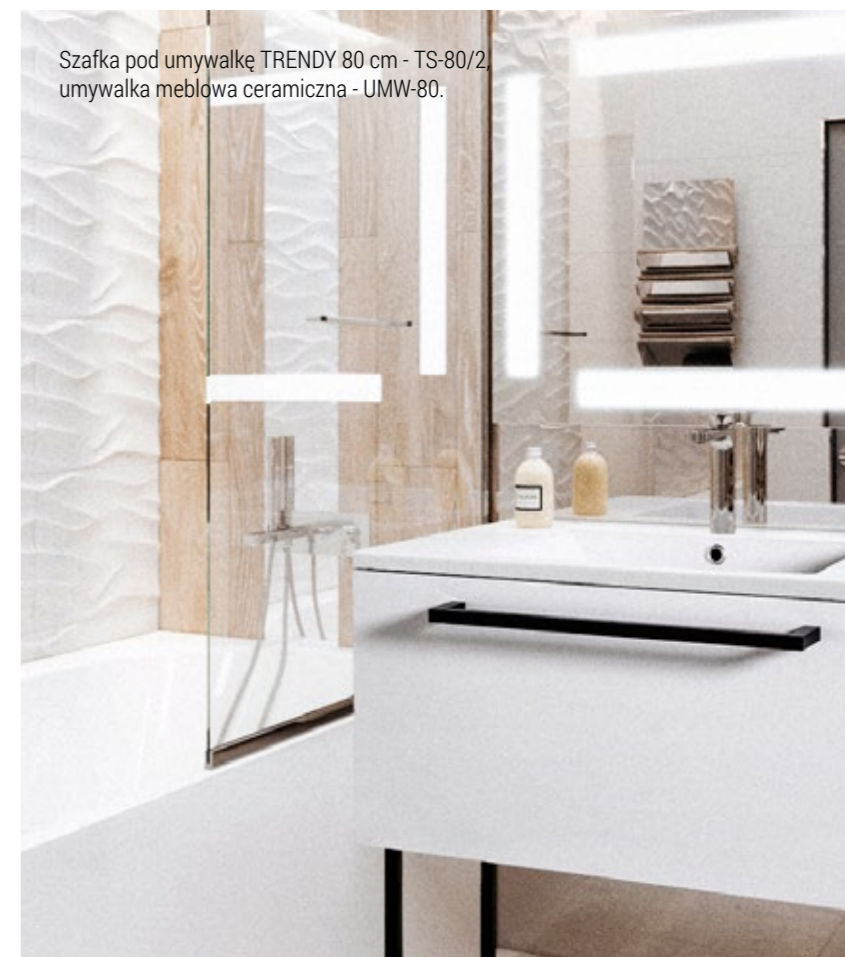

Dwie szafki DELTA 80 cm - DS-80/1.

Aranżacje łazienki w modnym stylu minimalistycznym doskonale się sprawdzają w codziennym użytkowaniu

Czyste formy, oszczędne kolory i maksimum funkcjonalności to przepis na idealną łazienkę w stylu nowoczesnym.

# NM

Minimalistyczna przestrzeń to oszczędność w formie

Zachowana równowaga czyni wnętrze prostym i funkcjonalnym zachowując jednocześnie jego minimalistyczny charakter.

Szafka z blatem TRENDY 80 cm - TS-80/1.

Szafka pod umywalkę TRENDY 80 cm - TS-80/2,  
umywalka meblowa ceramiczna - UMW-80.

Łazienka w prostym stylu to pewność, że nawet za kilka lat jej wnętrze nadal będzie modne i nie zestarzeje się optycznie