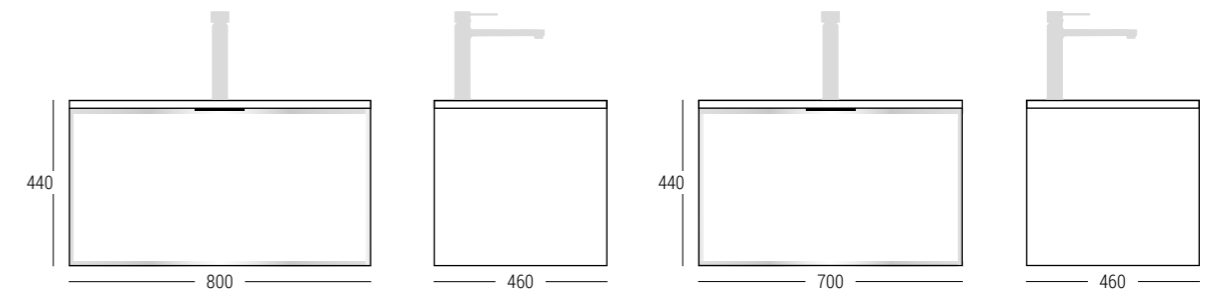

DS-80/1

DS-70/1