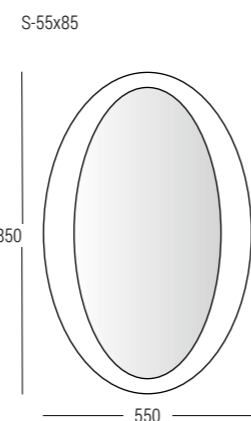

PRODUKTY KOMPLEMENTARNE

LUSTRA

Nadzwyczajny komfort użytkowania i funkcjonalność na co dzień

W naszej ofercie komplementarnej znajdują Państwo oryginalne modele wyjątkowo płaskich lusterek wysuwanych najnowszej generacji. Rewelacyjne, wysuwane lustro pozwalają na regulację odległości tafli lustra od twarzy użytkownika. Wystarczy pociągnąć za ich ramę lub uchwyt.

Oświetlenie LED przybliży się wraz z lustrem a włącza się w momencie rozpoczęcia przyciągania. Podstawowe czynności przed lustrem, stają się wygodne, efektywne i precyzyjne.