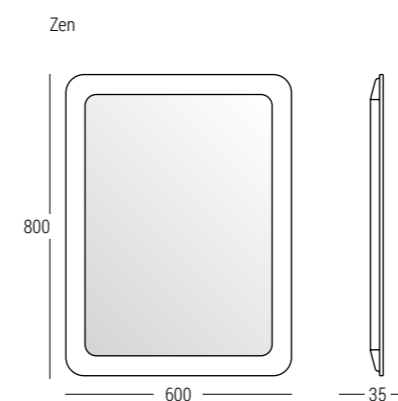

PRODUKTY KOMPLEMENTARNE

LUSTRA

Nadzwyczajny komfort użytkowania i funkcjonalność na co dzień

W naszej ofercie komplementarnej znajdują Państwo oryginalne modele wyjątkowo płaskich lusterek wysuwanych najnowszej generacji. Rewelacyjne, wysuwane lustro pozwalają na regulację odległości tafli lustra od twarzy użytkownika. Wystarczy pociągnąć za ich ramę lub uchwyt.

Oświetlenie LED przybliży się wraz z lustrem a włącza się w momencie rozpoczęcia przyciągania. Podstawowe czynności przed lustrem, stają się wygodne, efektywne i precyzyjne.