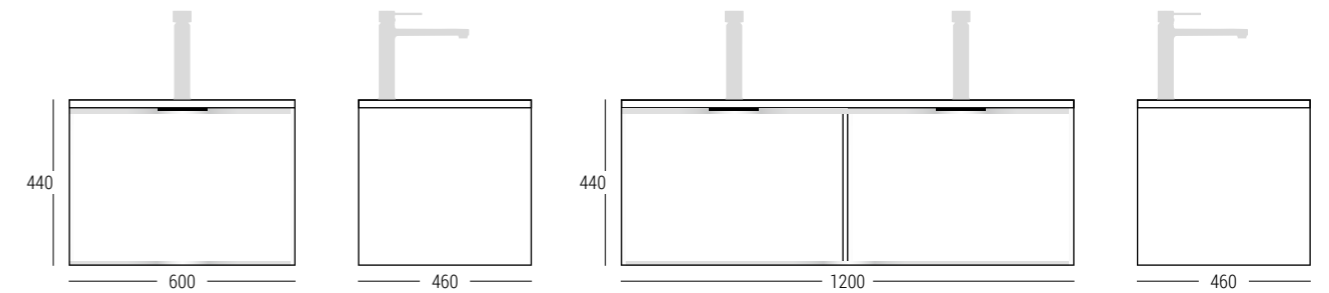

Dwie szafki DELTA 60 cm - 2 x DS-60/1 z umywalką UMW 120,  
lustra fazowane DL-68/40.

DS-60/4

2 x DS-60/4

DS-80/4

DS-70/4

DR/4

Do kolekcji mebli łazienkowych DELTA polecamy umywalki UMW 60, UMW 70, UMW 80, UMW 120, oraz umywalki nablatowe TRE, SEI, TERRA, OTTO, ART-42, ART-44-ROMBO, ART-55.