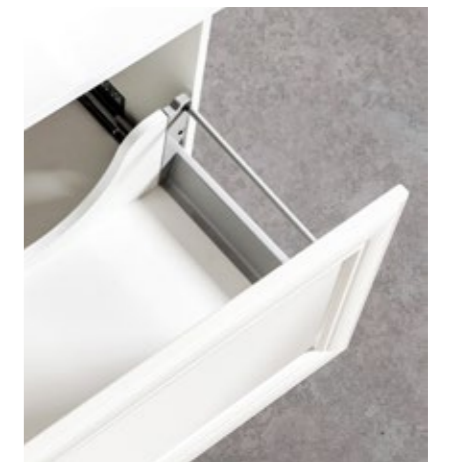

Wysoki standard użytkowania

W standardzie do wszystkich mebli montowane są zawiasy i prowadnice z wbudowanym systemem cichego domytku. Spowolnienie i wyciszenie zamykanego elementu zwiększa bezpieczeństwo i podnosi komfort codziennego użytkowania.

Optymalnie zaprojektowane przestrzenie łazienkowe

Wszystkie serie mebli SANITTI® CLASSIC skomponowane są z kilku wymiarów szafek umywalkowych oraz słupków wiszących. Każda seria zaprojektowana jest w taki sposób, aby pasowała do różnych wielkości łazienek oraz potrzeb użytkowników.

Neoklasyka w nowoczesnej odsłonie

Serie łazienkowe z linii klasycznej bardzo ciekawie komponują się także w nowoczesnej stylistyce łazienkowej. Świetnie pasują do minimalistycznych wnętrz z dekokorem kamienia. W subtelny sposób przełamują prostotę wnętrza dodając mu oryginalnego charakteru.