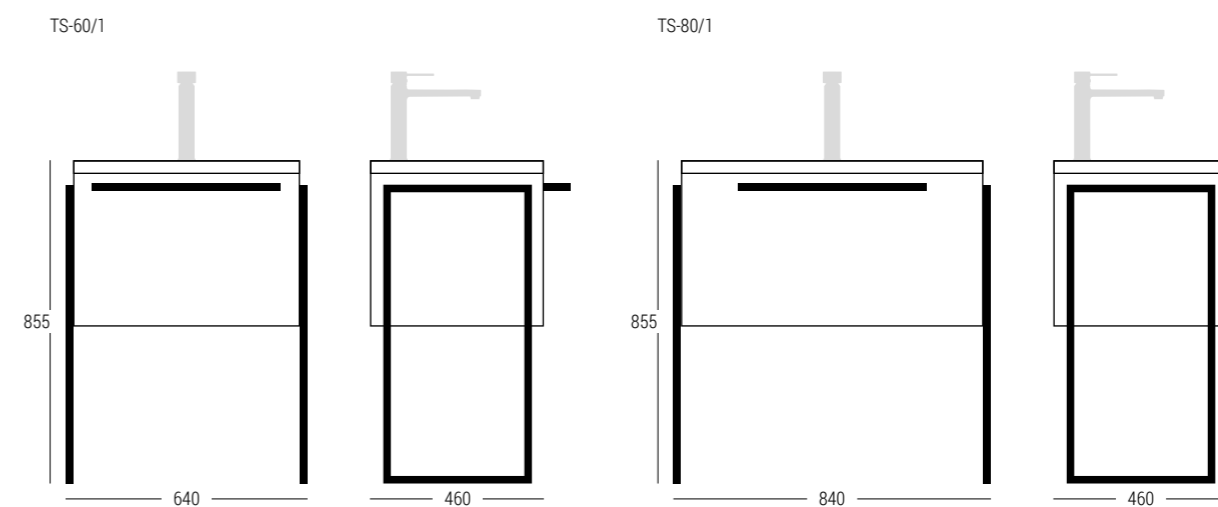

SANITTI® TRENDY MODERN LINE

Do kolekcji mebli łazienkowych TRENDY polecamy umywalki UMW 60, UMW 80 oraz umywalki nablatowe TRE, SEI, TERRA, OTTO, ART-42, ART-44-ROMBO, ART-55.