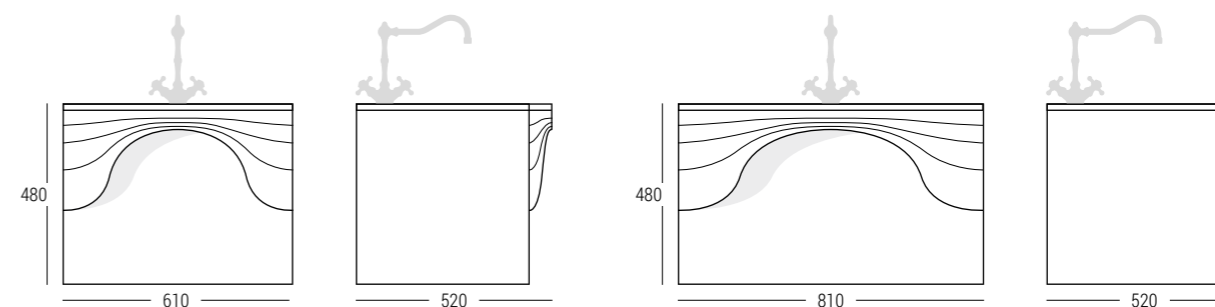

SANITTI® ASSO

CLASSIC LINE

AS-61/48

AS-81/48