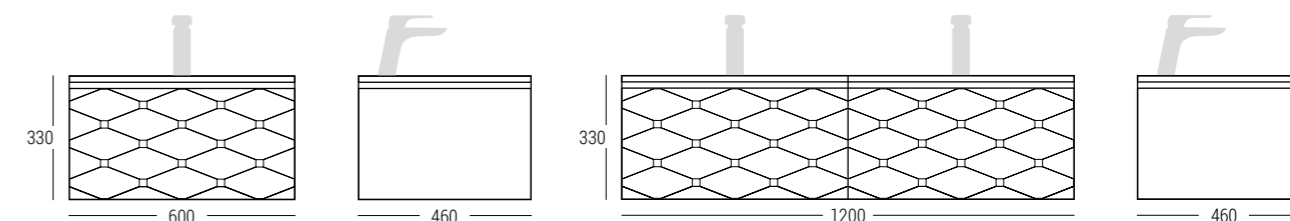

LS-60/33

2 x LS-60/33