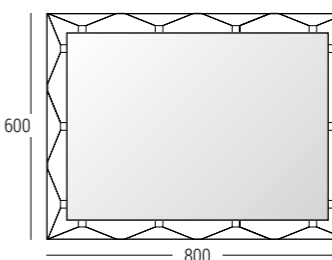

LL-80/60

Do kolekcji mebli łazienkowych LIRA polecamy umywalki UMW 60, UMW 80, UMW 120 oraz umywalki nablátowe TRE, SEI, ART-42, ART-44-ROMBO, ART-55.