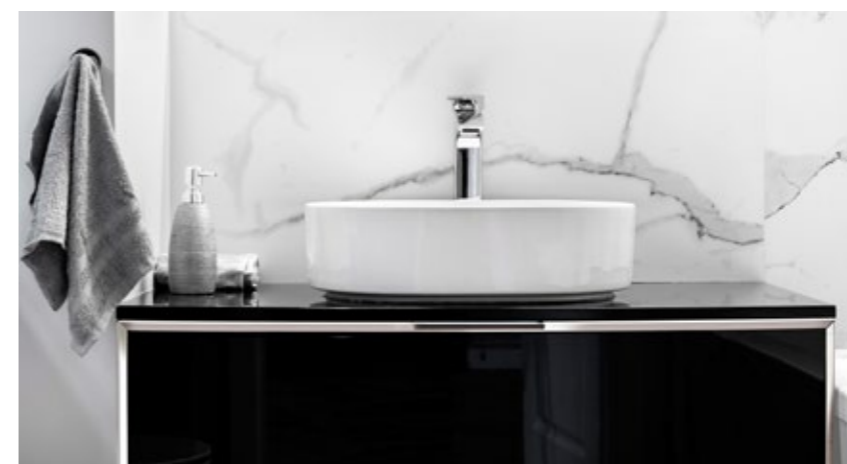

Elegancja serii tkwi w jej subtelnych detalach oraz precyzyjnym wykończeniu frontów

Przyciągający uwagę chromowany uchwyt, oprócz swoich funkcjonalnych walorów idealnie pasuje do lustrzanej obwódki frontu. Dodaje szafce elegancji i szyku.