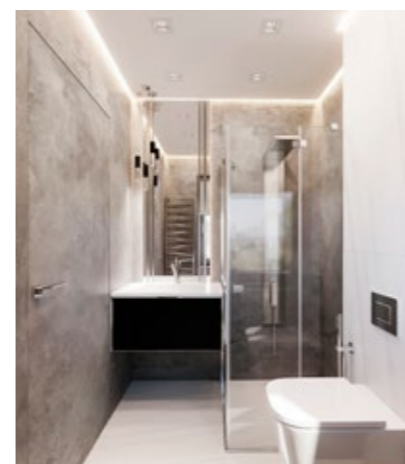

NM

Minimalistyczna przestrzeń to oszczędność w formie

Zachowana równowaga czyni wnętrze prostym i funkcjonalnym zachowując jednocześnie jego minimalistyczny charakter.