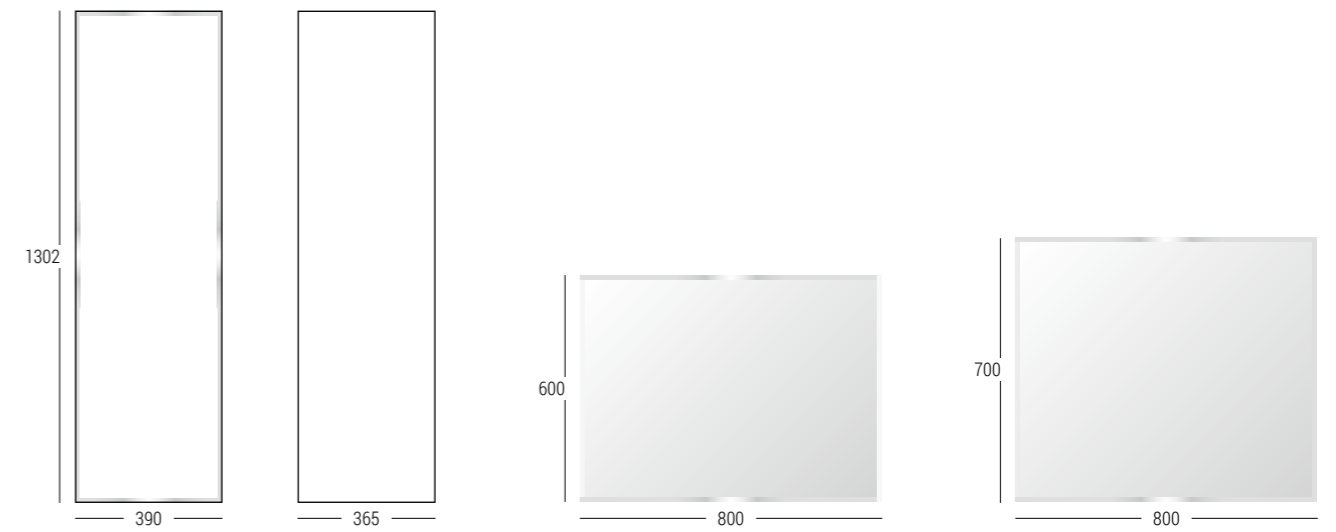

DR/1

DL-80/60

DL-80/70

Do kolekcji mebli łazienkowych DELTA polecamy umywalki UMW 60, UMW 70, UMW 80, UMW 120, oraz umywalki nablatowe TRE, SEI, TERRA, OTTO, ART-42, ART-44-ROMBO, ART-55.