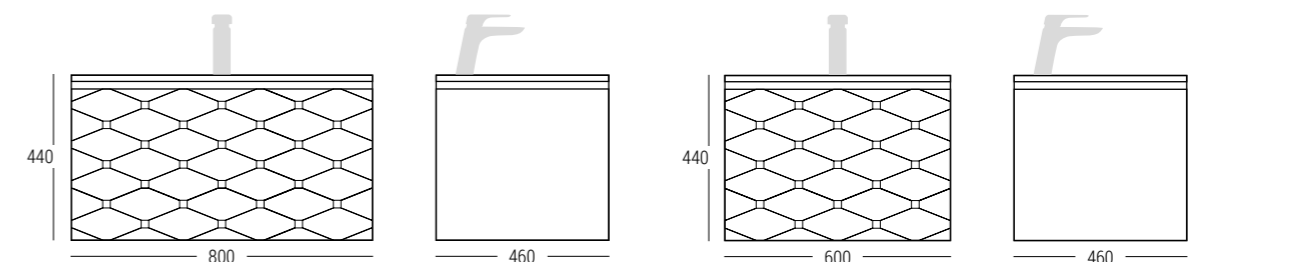

Dwie szafki LIRA 60 cm - 2 x LS-60/33/SVS z umywalką UMW-120.

SANITTI® LIRA

CLASSIC LINE

LS-60/33

2 x LS-60/33

LS-80/44

LS-60/44

2 x LS-60/44