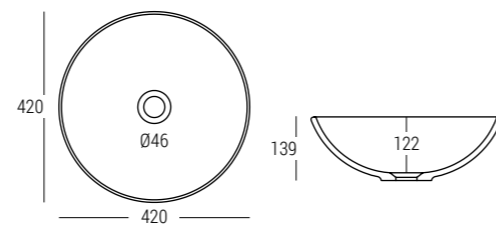

TERRA

umywalka nablutowa z konglomeratu marmurowego,
biały mat / biały połysk / czarny połysk