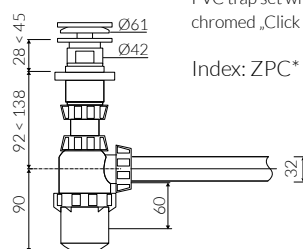

DŁUGOŚĆ LENGTH	SZEROKOŚĆ WIDTH	WYSOKOŚĆ HEIGHT
420	420	139

Wymiary podane z tolerancją /
Dimensions specified with tolerance:

do/to 700 mm (+2 -0)
od/from 701 do/to 1200 mm (+3 -0)

PRODUKT KOMPATYBILNY Z / PRODUCT COMPATIBLE WITH:

* za dopłatą / additional fees apply

zestaw syfonowy PCV
ze spustem „Klik Klak” - chrom
PVC trap set with
chromed „Click Clack” trigger

Index: ZPC*

* za dopłatą / additional fees apply

zestaw syfonowy PCV
ze spustem „Klik Klak” - biały
PVC trap set with
white „Click Clack” trigger