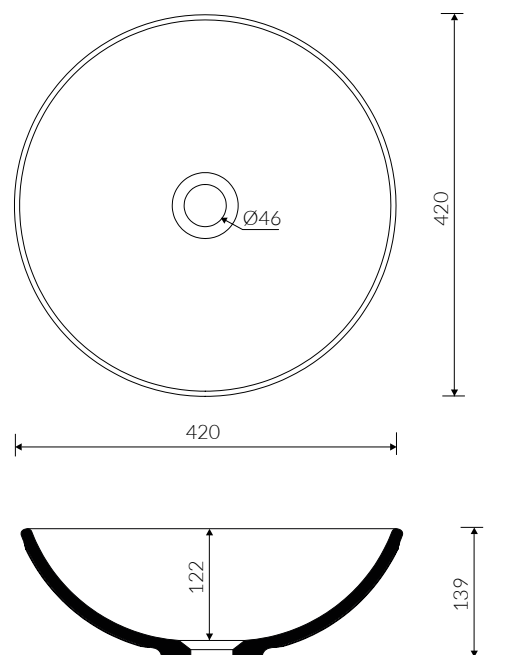

UMN-1

UMYWALKA NABLATOWA COUNTERTOP WASHBASIN

Index: **P_U_170_01_0420**

- Zalecany sposób montażu / Recommended mounting method:
- Nablatowa / Countertop
- Dostosowana do typu baterii / Suitable with kind of faucets:
- Ściana / Wall mounted
- Nablatowa / Countertop
- Bez otworu na baterię / Without tap hole
- Bez przelewu / Without overflow
- Materiał / Material:
MINERALICAST® STM
- biały połysk / white gloss
MINERALICAST® MAT
- biały mat / white matt
- Waga / Weight : 5,5 kg

DŁUGOŚĆ LENGTH	SZEROKOŚĆ WIDTH	WYSOKOŚĆ HEIGHT
420	420	139

Wymiary podane z tolerancją /
Dimensions specified with tolerance:

do/to 700 mm (+2 -0)
od/from 701 do/to 1200 mm (+3 -0)

PRODUKT KOMPATYBILNY Z / PRODUCT COMPATIBLE WITH: